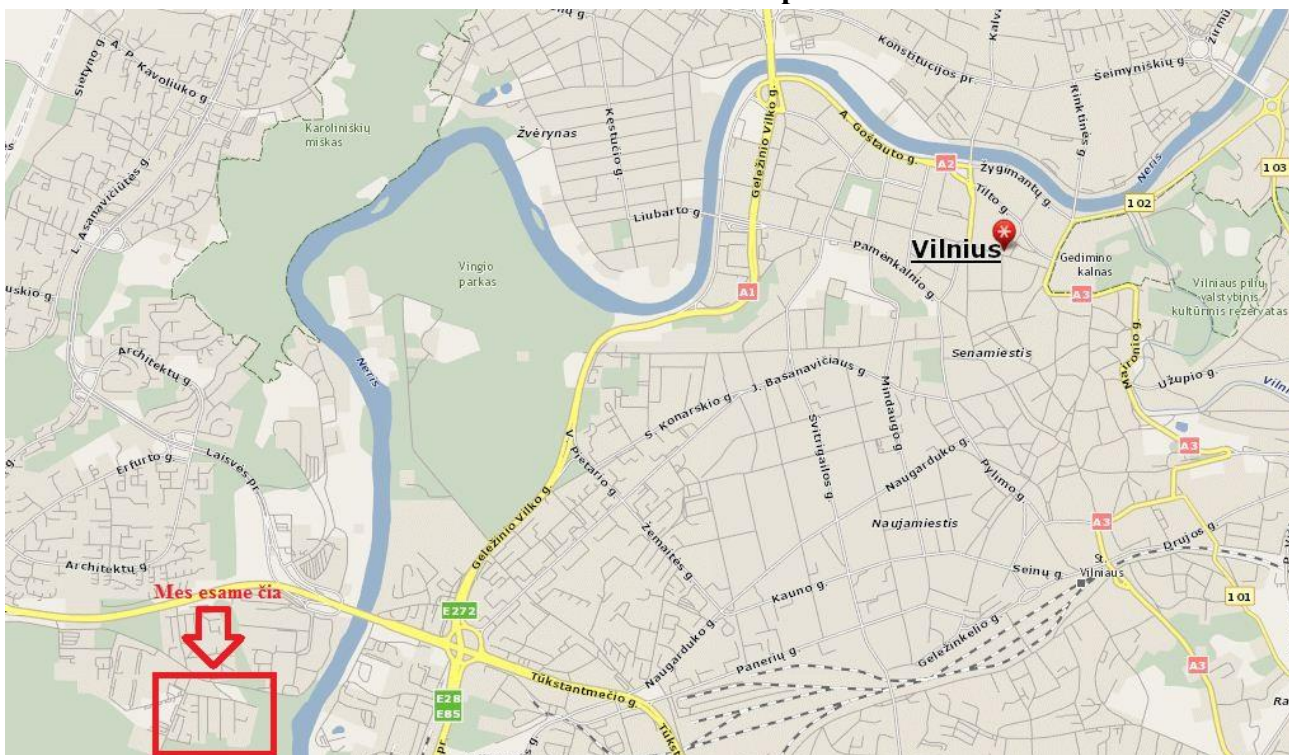

KAIP ATVYKTI Į KASTU BIURĄ AUTOBUSU

Neužmirštuolių g. 10-2, Vilnius

22 maršruto autobusas vyksta iš **Vilniaus miesto centro (Lukiškių aikštės)**.

23 maršruto autobusas vyksta iš **Vilniaus autobusų/traukinių stoties**.

29 maršruto autobusas vyksta iš **Savanorių prospekto**.

Vykstant vienu iš šių autobusų Jums reikia išlipti „Šiltnamių st.“ autobusų stotelėje (Ji smulkiame žemėlapyje pažymėta **raudonu** apskritimu). Tada Jums reikia užlipti ant **pėsčiųjų tilto**, esančio virš Oslo gatvės, ir eiti žemėlapyje nurodytu keliu. Eiti reikės apie **10 minučių**.

49 maršruto autobusas vyksta iš **Baltupių-Šnipiškių-Žvėryno-Karoliniškių bei Lazdynų** mikrorajonų.

Jums reikia išlipti stotelėje „**Pakalnučių st.**“ (Ji smulkiame žemėlapyje pažymėta **žaliu** apskritimu) ir toliau eiti žemėlapyje nurodytu keliu. Eiti reikės apie **3 minutes**.

Žemiau rasite du žemėlapius, padėsiančius rasti Kastu biurą.

Jeigu kelio rasti nepavyks, skambinkite [Kastu konsultantams](#), ir Jus pasitiks 😊

Vilniaus miesto žemėlapis